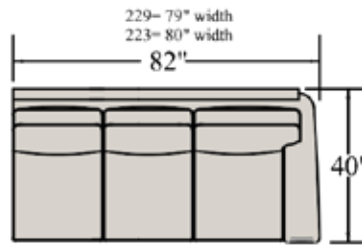

# BY

BRADINGTON-YOUNG

bradington-young.com

Armless Loveseat  
-78

Armless Chair  
-38

Square Corner  
-66

Corner Wedge  
-68

L.A.F. Loveseat  
-57

R.A.F. Loveseat  
-58

L.A.F. Chaise  
-41

R.A.F. Chaise  
-42

L.A.F. One Arm Sofa  
-83

R.A.F. One Arm Sofa  
-84

L.A.F. Sofa Return  
-93

L.A.F. Sofa Return  
-94

Sofa- Medium Scale  
-95