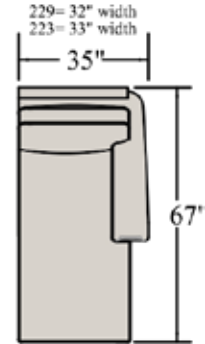

# BY

BRADINGTON-YOUNG

bradington-young.com

Armless Loveseat  
-78

Armless Chair  
-38

Square Corner  
-66

Corner Wedge  
-68

L.A.F. Loveseat  
-57

R.A.F. Loveseat  
-58

L.A.F. Chaise  
-41

R.A.F. Chaise  
-42

L.A.F. One Arm Sofa  
-83

R.A.F. One Arm Sofa  
-84

L.A.F. Sofa Return  
-93

L.A.F. Sofa Return  
-94

Sofa- Medium Scale  
-95