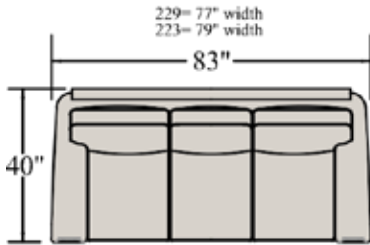

# BY

BRADINGTON-YOUNG

bradington-young.com

Armless Loveseat  
-78

Armless Chair  
-38

Square Corner  
-66

Corner Wedge  
-68

L.A.F. Loveseat  
-57

R.A.F. Loveseat  
-58

L.A.F. Chaise  
-41

R.A.F. Chaise  
-42

L.A.F. One Arm Sofa  
-83

R.A.F. One Arm Sofa  
-84

L.A.F. Sofa Return  
-93

L.A.F. Sofa Return  
-94

Sofa- Medium Scale  
-95