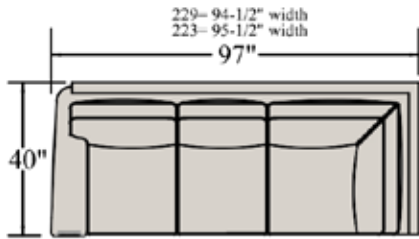

# BY

BRADINGTON-YOUNG

bradington-young.com

Armless Loveseat  
-78

Armless Chair  
-38

Square Corner  
-66

Corner Wedge  
-68

L.A.F. Loveseat  
-57

R.A.F. Loveseat  
-58

L.A.F. Chaise  
-41

R.A.F. Chaise  
-42

L.A.F. One Arm Sofa  
-83

R.A.F. One Arm Sofa  
-84

L.A.F. Sofa Return  
-93

L.A.F. Sofa Return  
-94

Sofa- Medium Scale  
-95