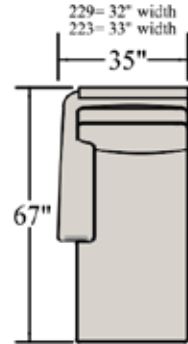

# BY

BRADINGTON-YOUNG

bradington-young.com

Armless Loveseat  
-78

Armless Chair  
-38

Square Corner  
-66

Corner Wedge  
-68

L.A.F. Loveseat  
-57

R.A.F. Loveseat  
-58

L.A.F. Chaise  
-41

R.A.F. Chaise  
-42

L.A.F. One Arm Sofa  
-83

R.A.F. One Arm Sofa  
-84

L.A.F. Sofa Return  
-93

L.A.F. Sofa Return  
-94

Sofa- Medium Scale  
-95