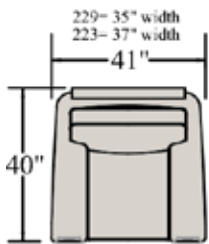

Chair
-25

3220
3221
3227